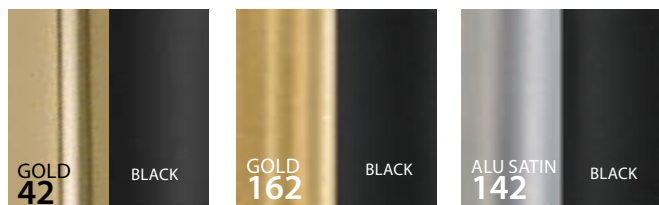

Price €

266,00

266,00

built-up

WALL UP

Colours

Andere kleuren op aanvraag | Autres couleurs sur demande | Other colours on request
 Andere Farben auf Anfrage

Jacob