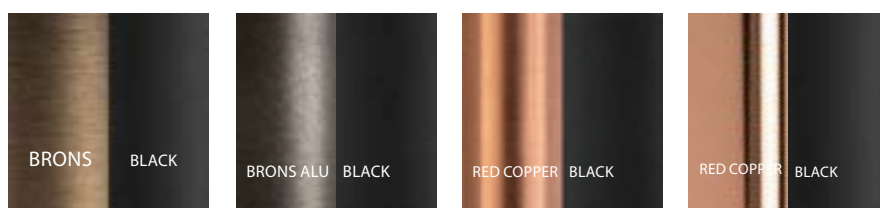

Price €

266,00

266,00

built-up

WALL UP

Colours

Andere kleuren op aanvraag | Autres couleurs sur demande | Other colours on request
 Andere Farben auf Anfrage

Jacob