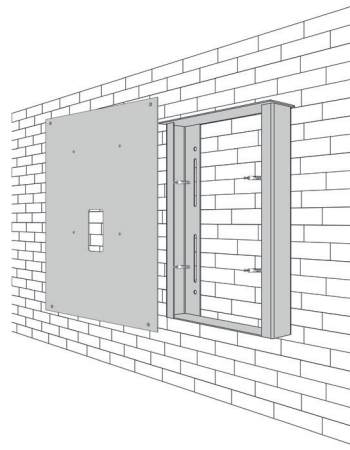

built-up

Type I toestel , grondplaat type 1 - info sensor : NIKO 350-20085

WALL UP

TYPE 2

Verwisselbare frontplaat

Wandmodel tussenkader

T2999.32X Arturo Type III B300xH400

T2790.32X Arturo Type II B300xH600