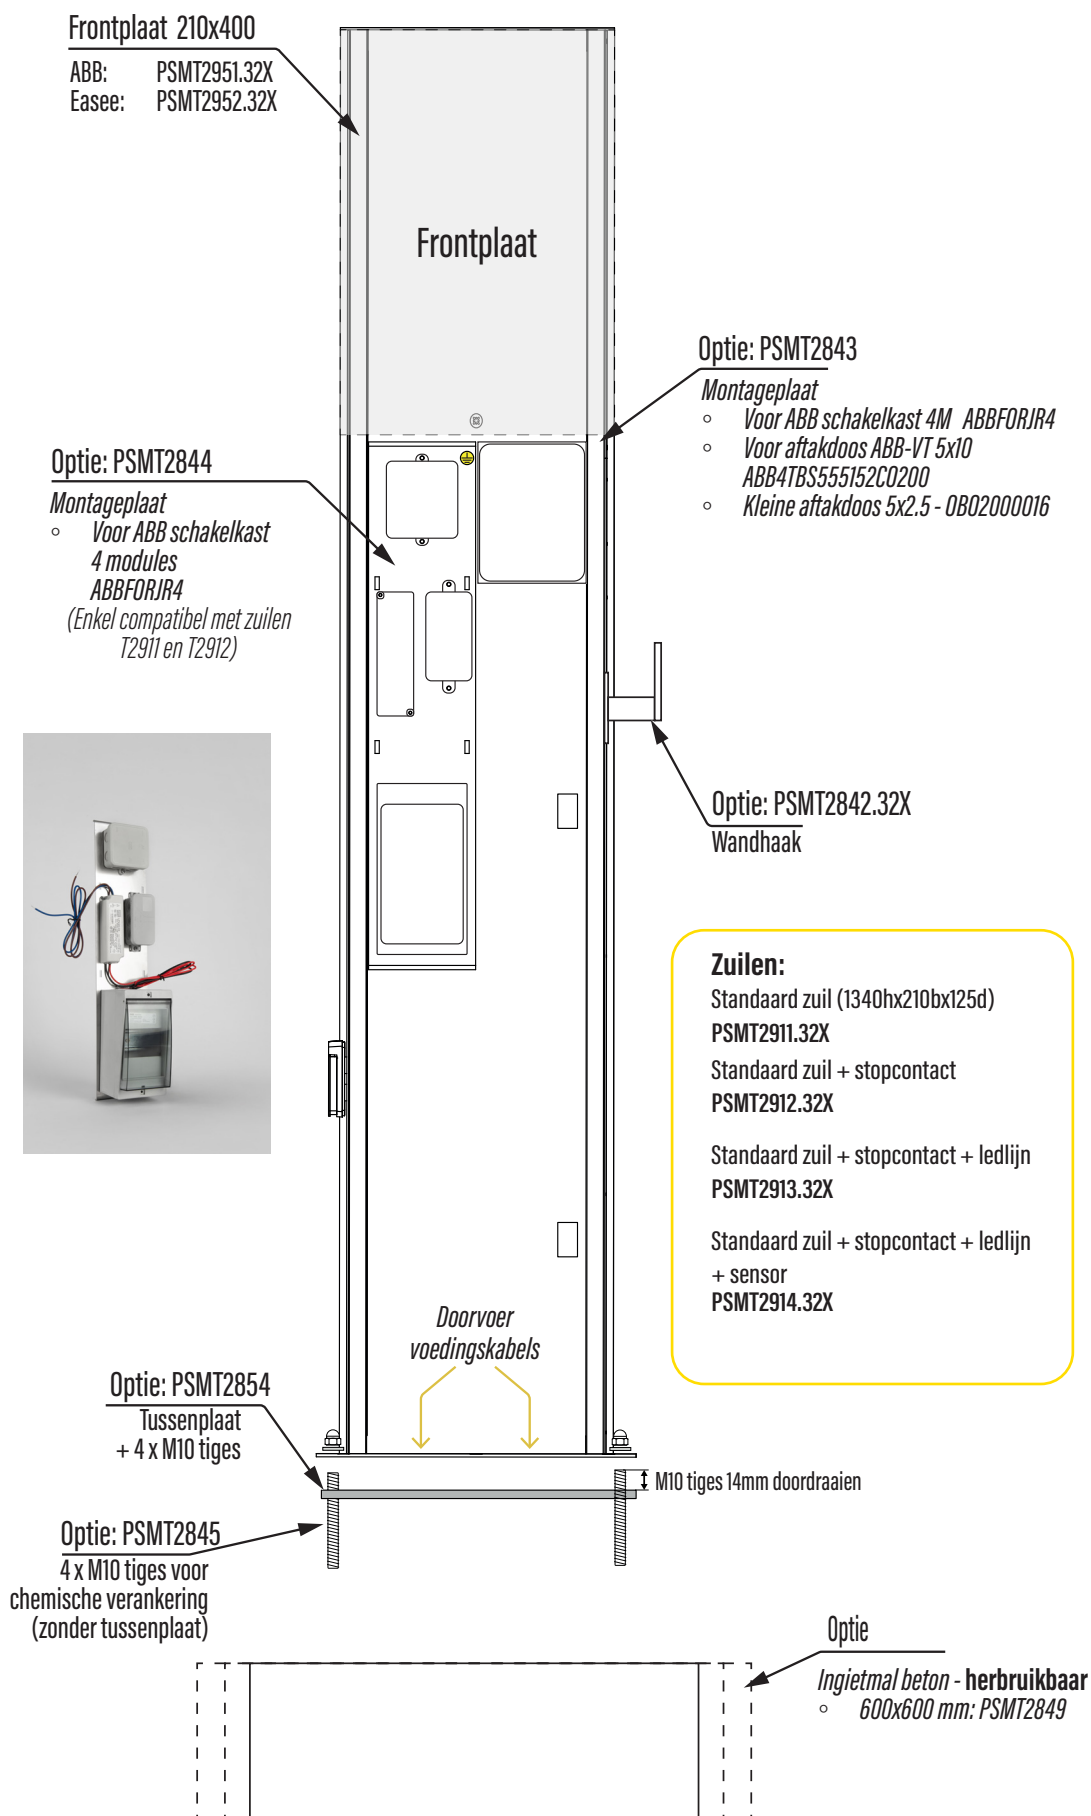

Arturo TYPE 1 OPTIES

INOX

10 jaar
garantie