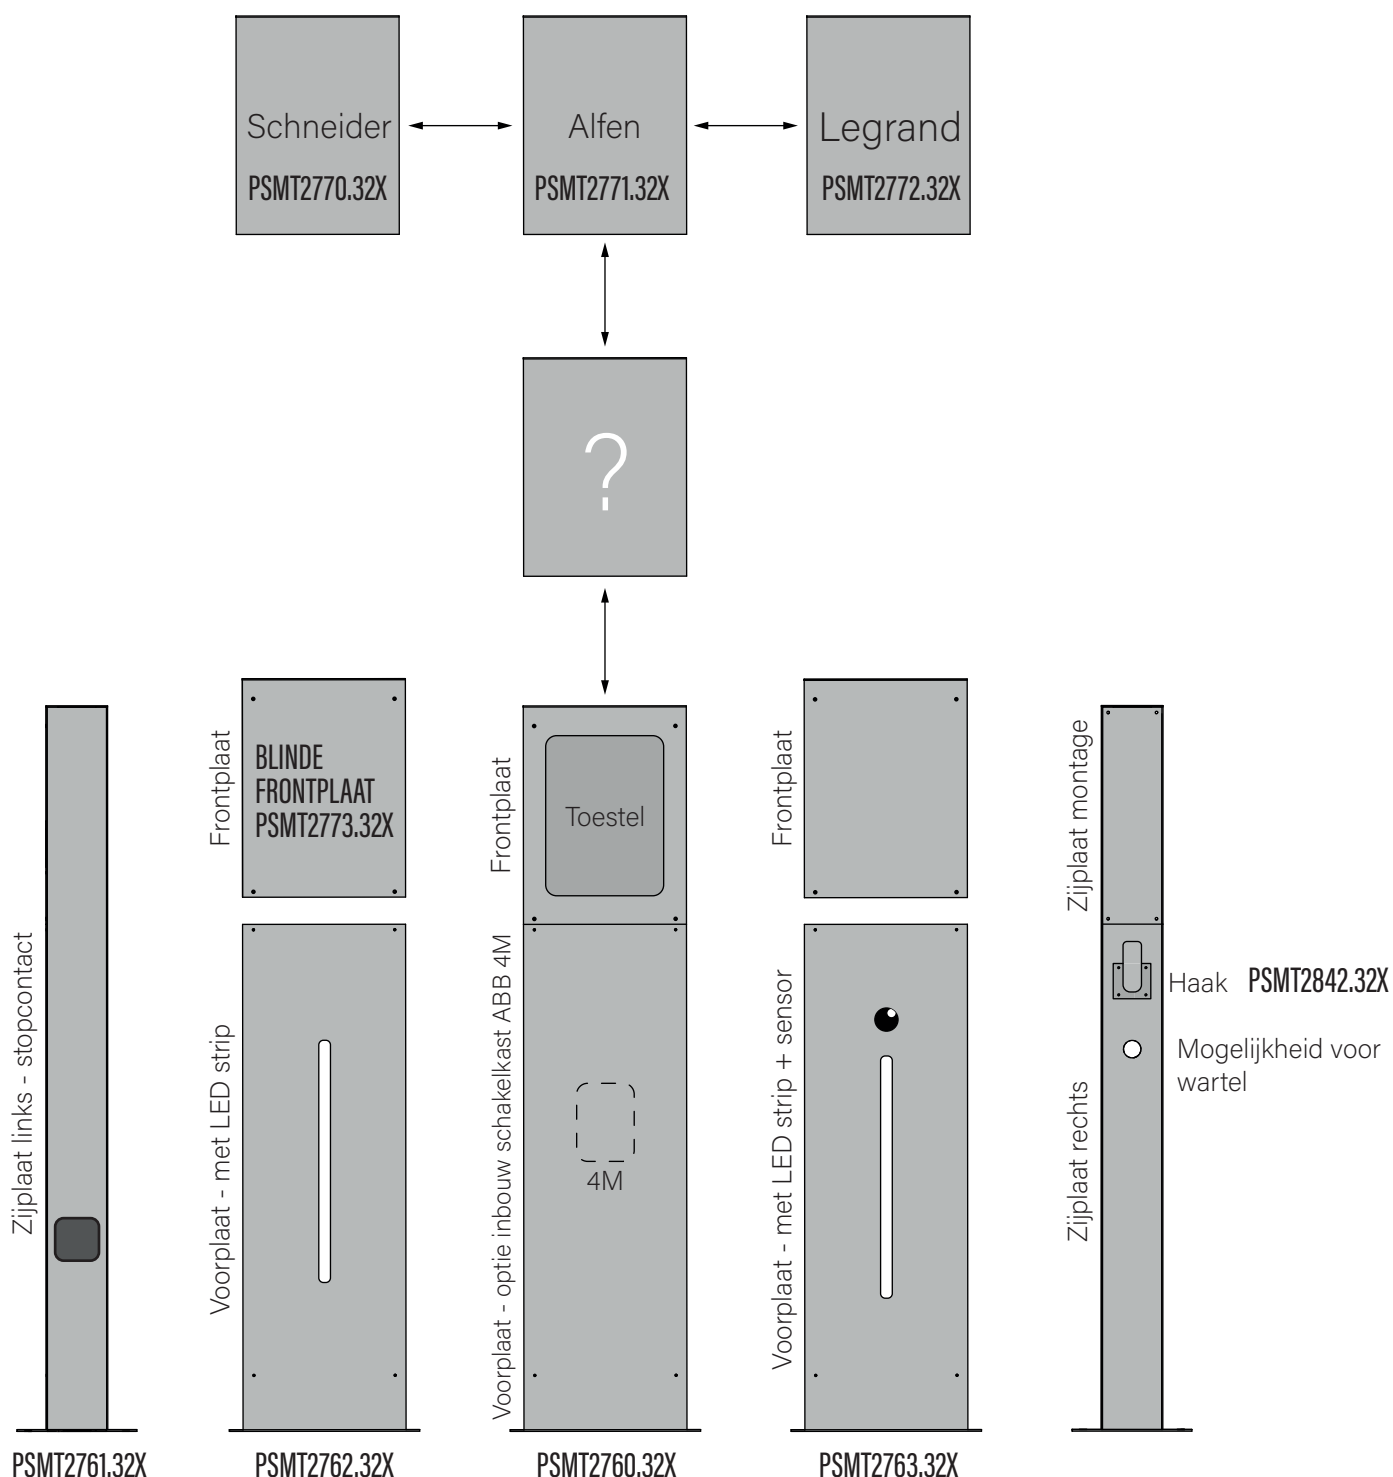

Price €

built-up

FLOOR UP

TYPE 1

Arturo TYPE 2

INOX

10 jaar
garantie

Arturo, de laadpaal voor het leven,
klaar voor de toekomst.