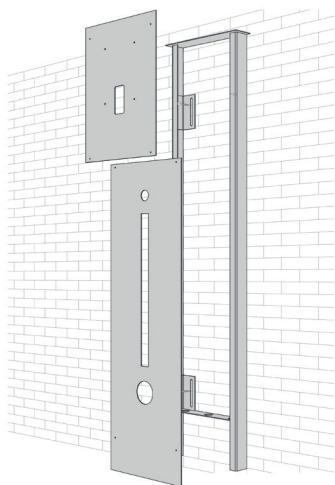

T2997.37X

Price €

built-up

Type I toestel , grondplaat type 1 - info sensor : NIKO 350-20085

WALL UP

TYPE 3

Wandmodel tussenkader hoogte H1340
T2994.32X Arturo Type III voor frontplaat B300xH400

T2780.32X Arturo Type II voor frontplaat B300xH600