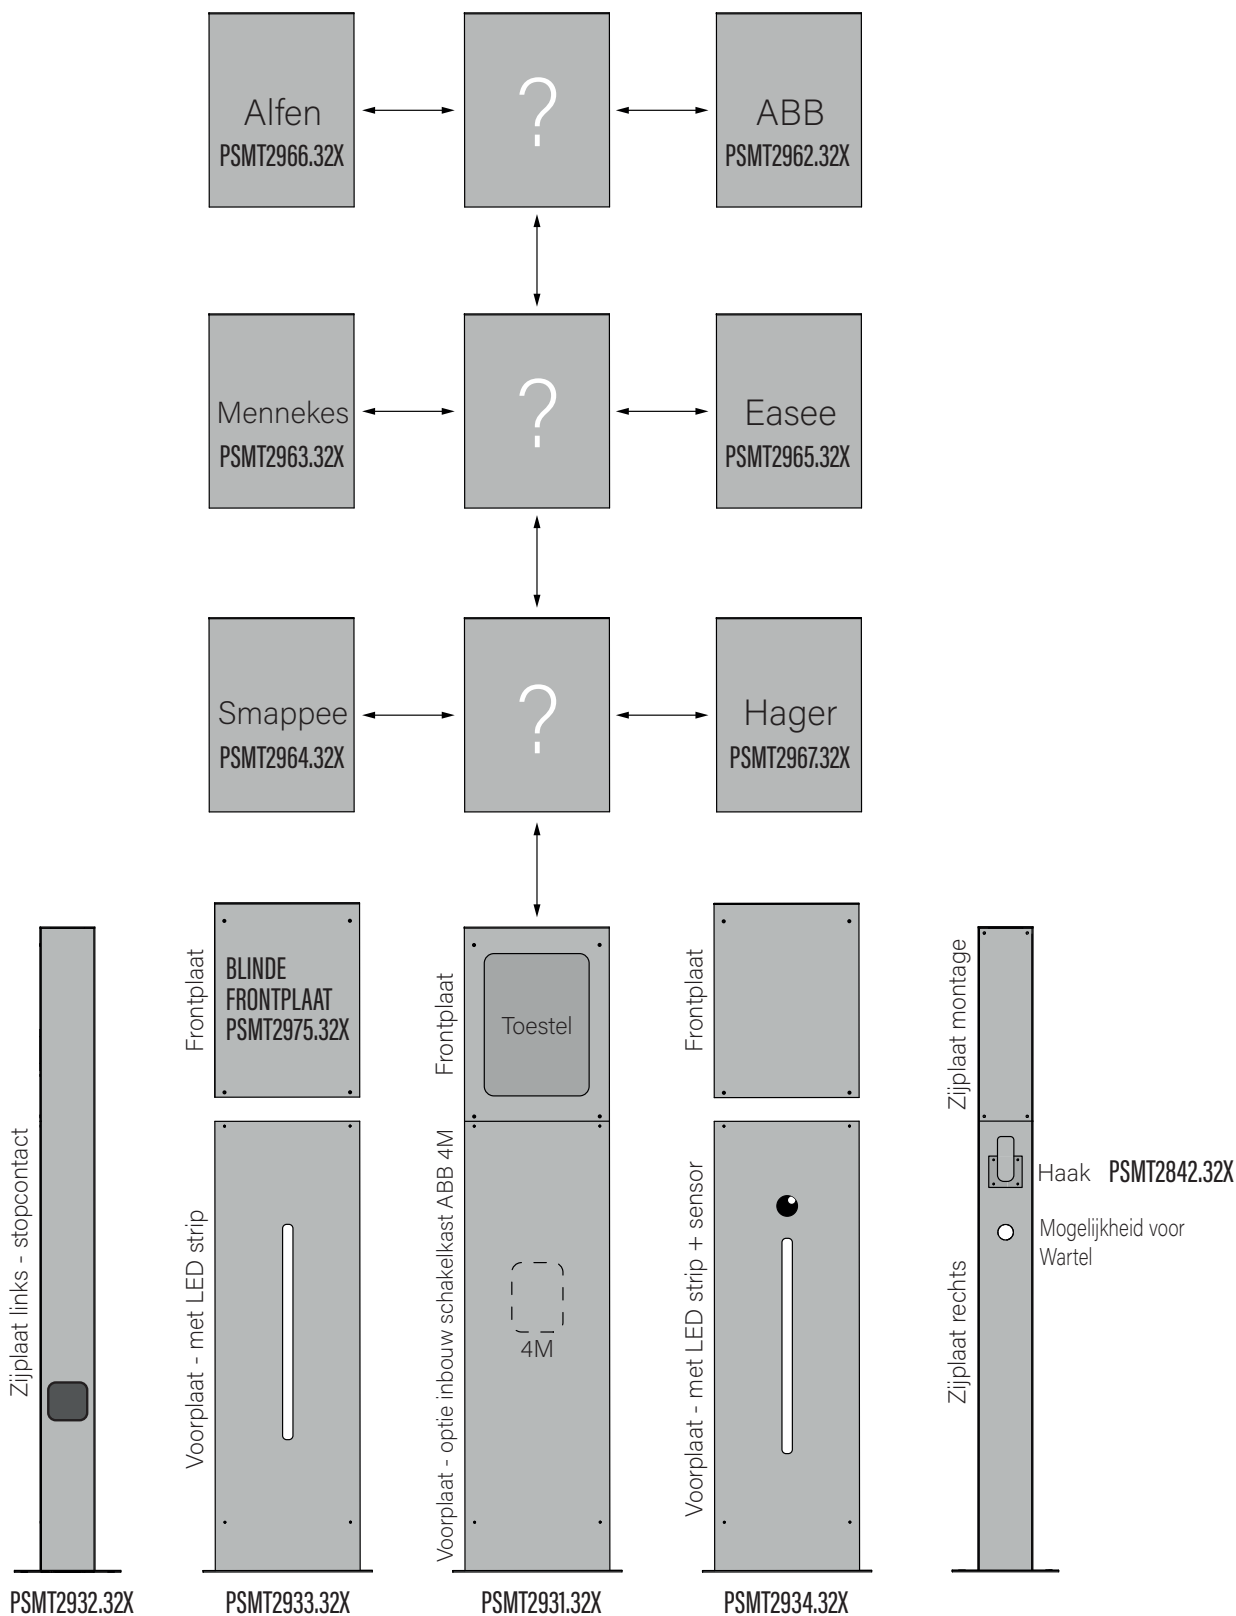

Arturo TYPE 3

INOX

10 jaar
garantie

Arturo, de laadpaal voor het leven,
klaar voor de toekomst.

psmhome

100% Belgische kwaliteit