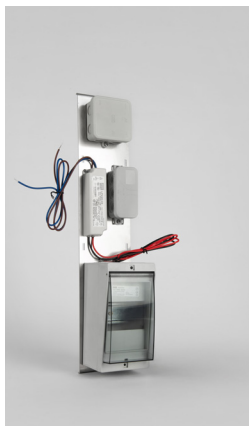

Optie: T2843

Montageplaat

- Voor ABB schakelkast 4M ABBFORJR4
- Voor aftakdoos ABB-VT 5x10 ABB4TBS555152C0200
- Kleine aftakdoos 5x2.5 - OBQ2000016

Optie: PSMT2844

Montageplaat

- Voor ABB schakelkast 4 mod - ABBFORJR4