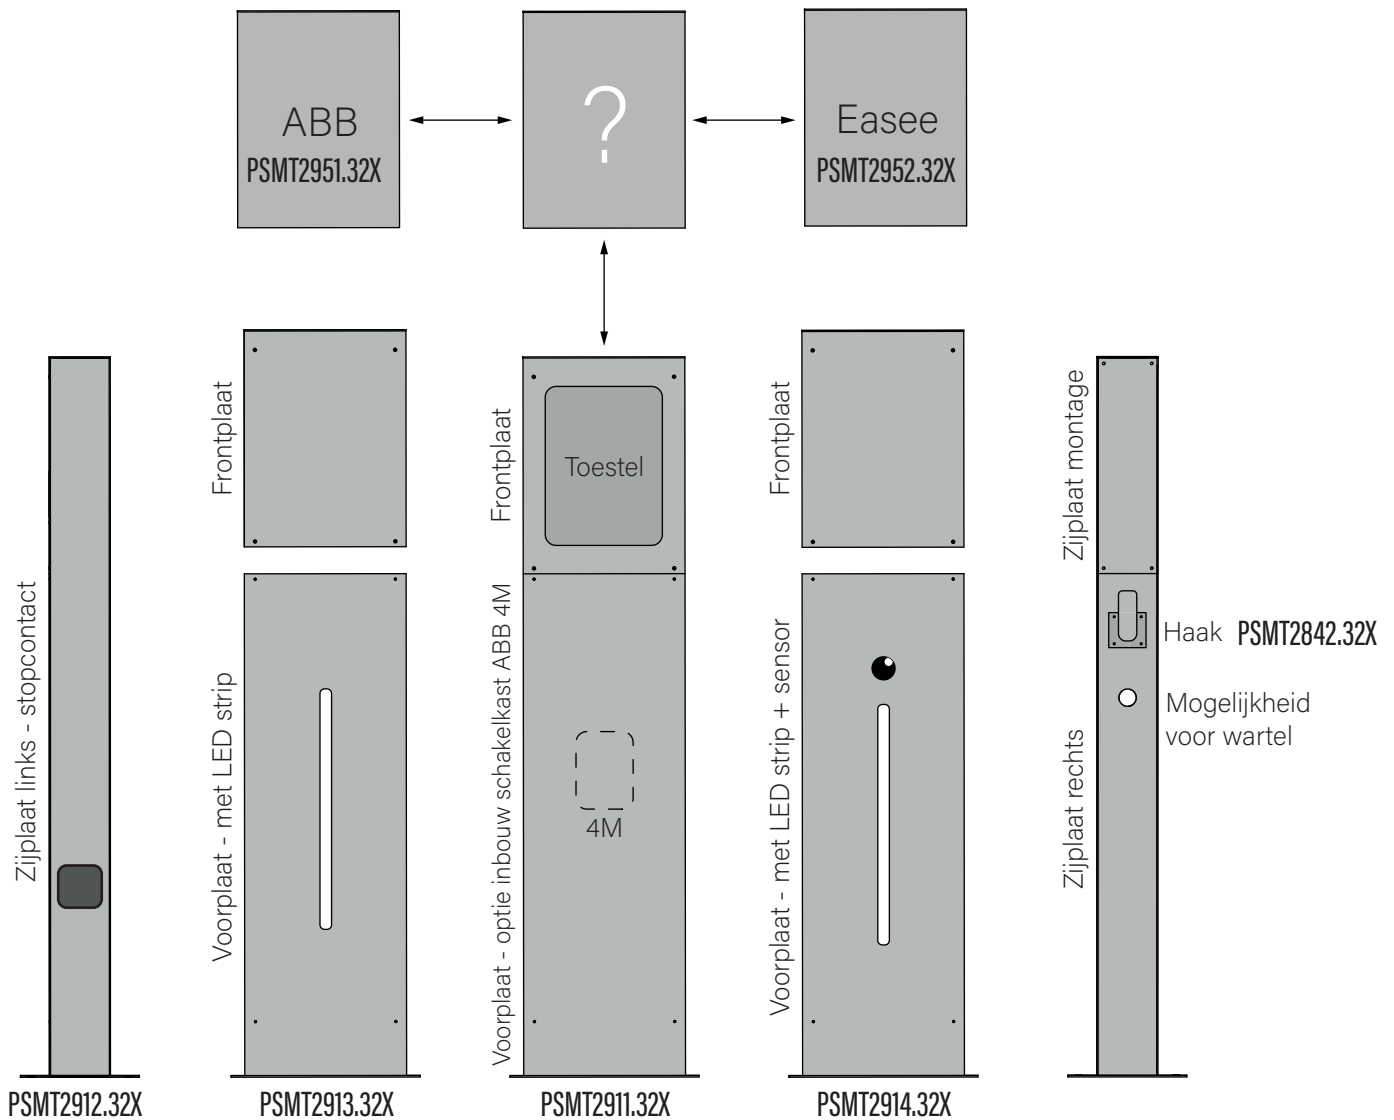

Arturo **TYPE 1**

INOX

10 jaar
garantie

Arturo, de laadpaal voor het leven,
klaar voor de toekomst.

psmhome

100% Belgische kwaliteit