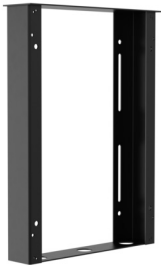

T2999/.. - ARTURO